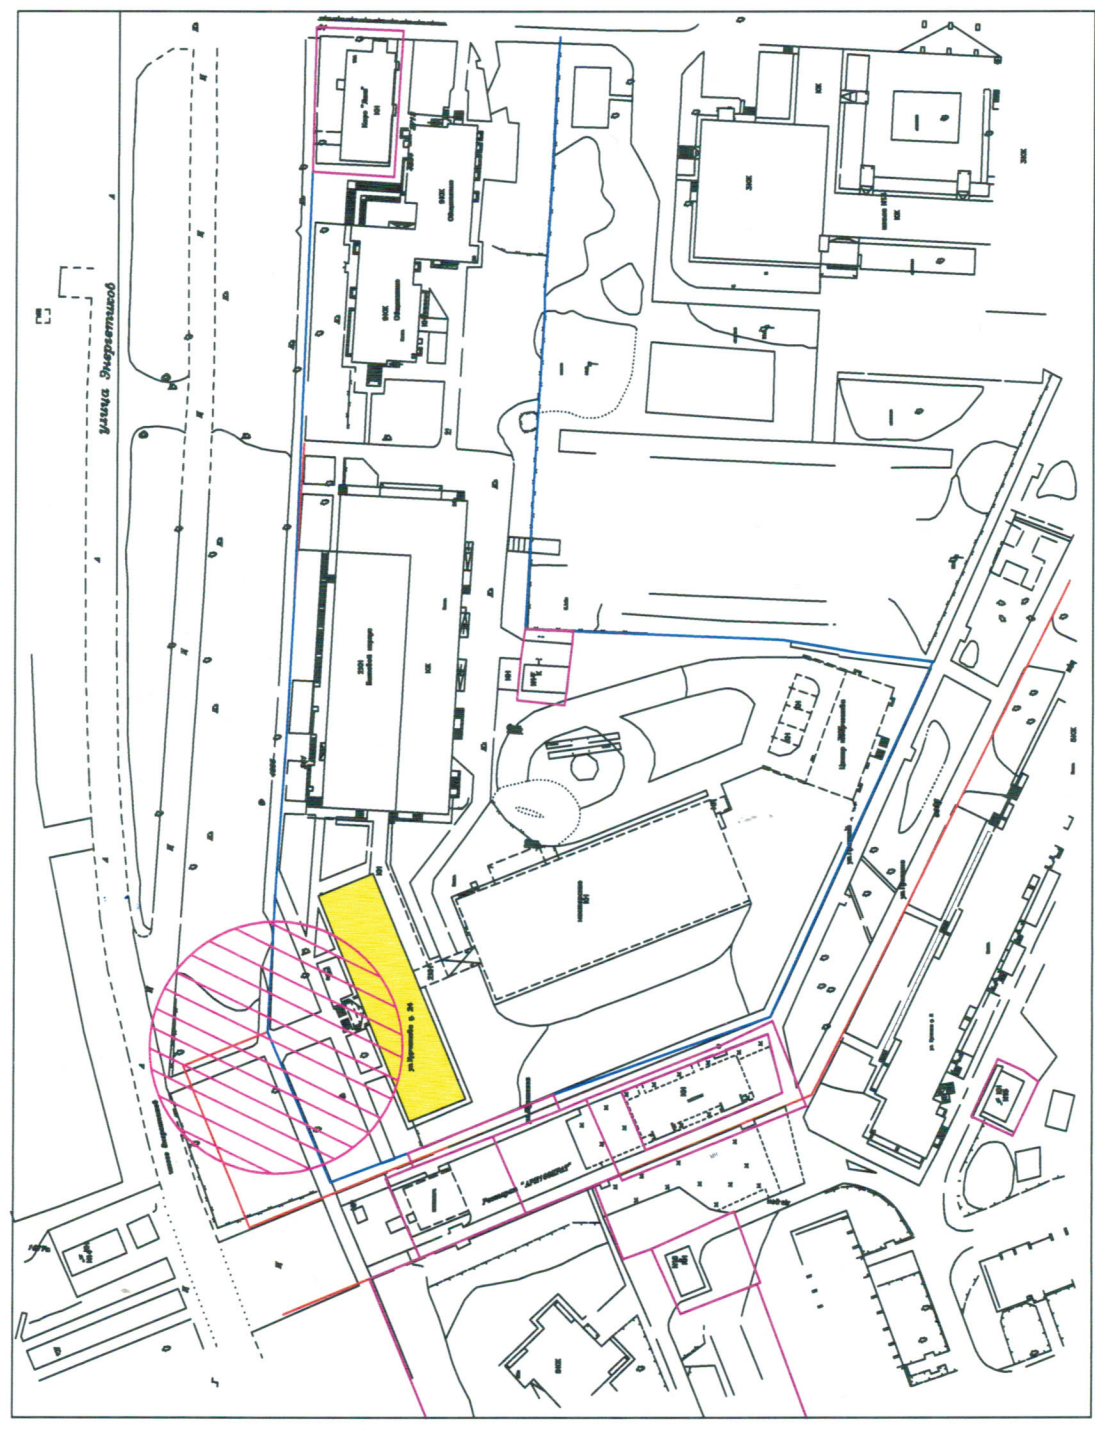

Приложение N 147

к постановлению администрации г.Полярные Зори
с подведомственной территорией
от 11.05.2016 N 68/6

16.02.2023
(с 08.05.2022)

Схема границ прилегающих территорий

Мурманская область
г.Полярные Зори
ул. Курчатова д. 24

Объект: Государственное автономное профессиональное
образовательное учреждение Мурманской области
"Полярнозори́нский энергетический колледж"
(ГАПОУ МО "Полярнозори́нский энергетический колледж")

УСЛОВНЫЕ ОБОЗНАЧЕНИЯ: