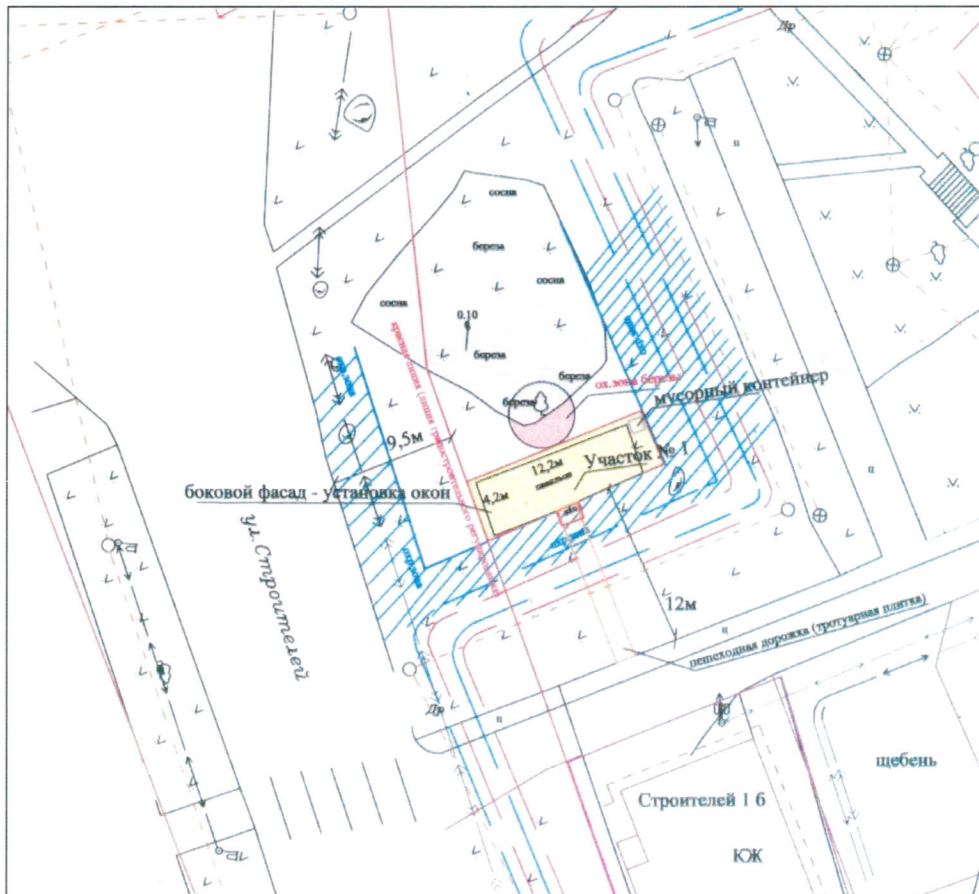

СХЕМА расположения земельного участка  
под размещение нестационарного торгового объекта

Учетный номер места 22-ПЗ

Тип нестационарного торгового объекта: павильон

Специализация нестационарного торгового объекта: цветы и другие растения

Адресный ориентир: г. Полярные Зори, в районе здания № 25 по ул. Энергетиков

Площадь земельного участка: 66 кв.м.

Кадастровый номер: -